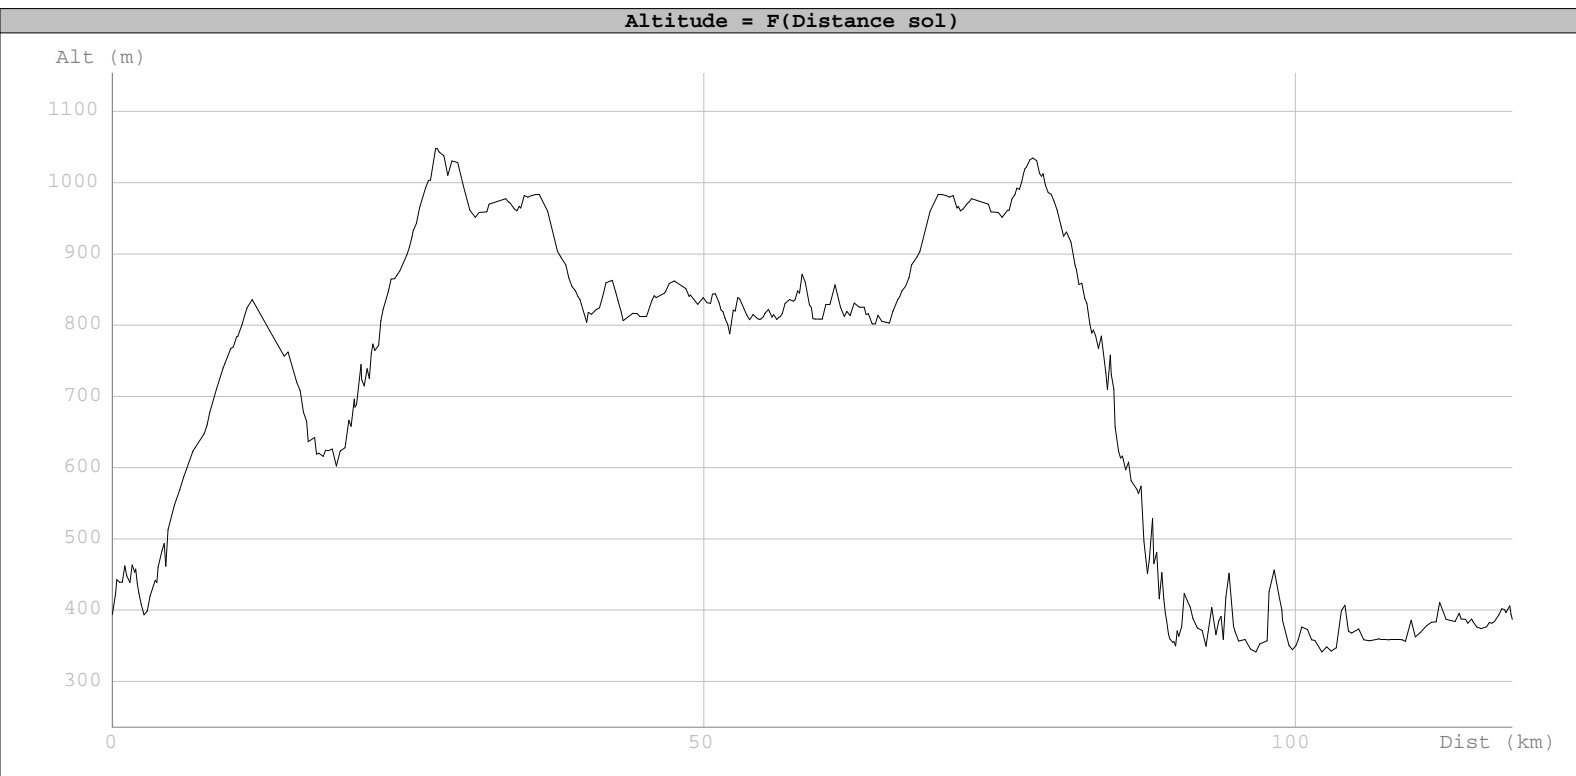

# Profil de Route : Rte007

Information	
Longueur	118.622 km
Montée	2718 m
Descente	2724 m

Altitude	
Minimum	342 m
Moyenne	703 m
Maximum	1048 m

Navigation	
Distance totale	
Déplacements	
Arrêts	
Heure de début	
Heure de fin	
Amplitude	

Altitude pondérée