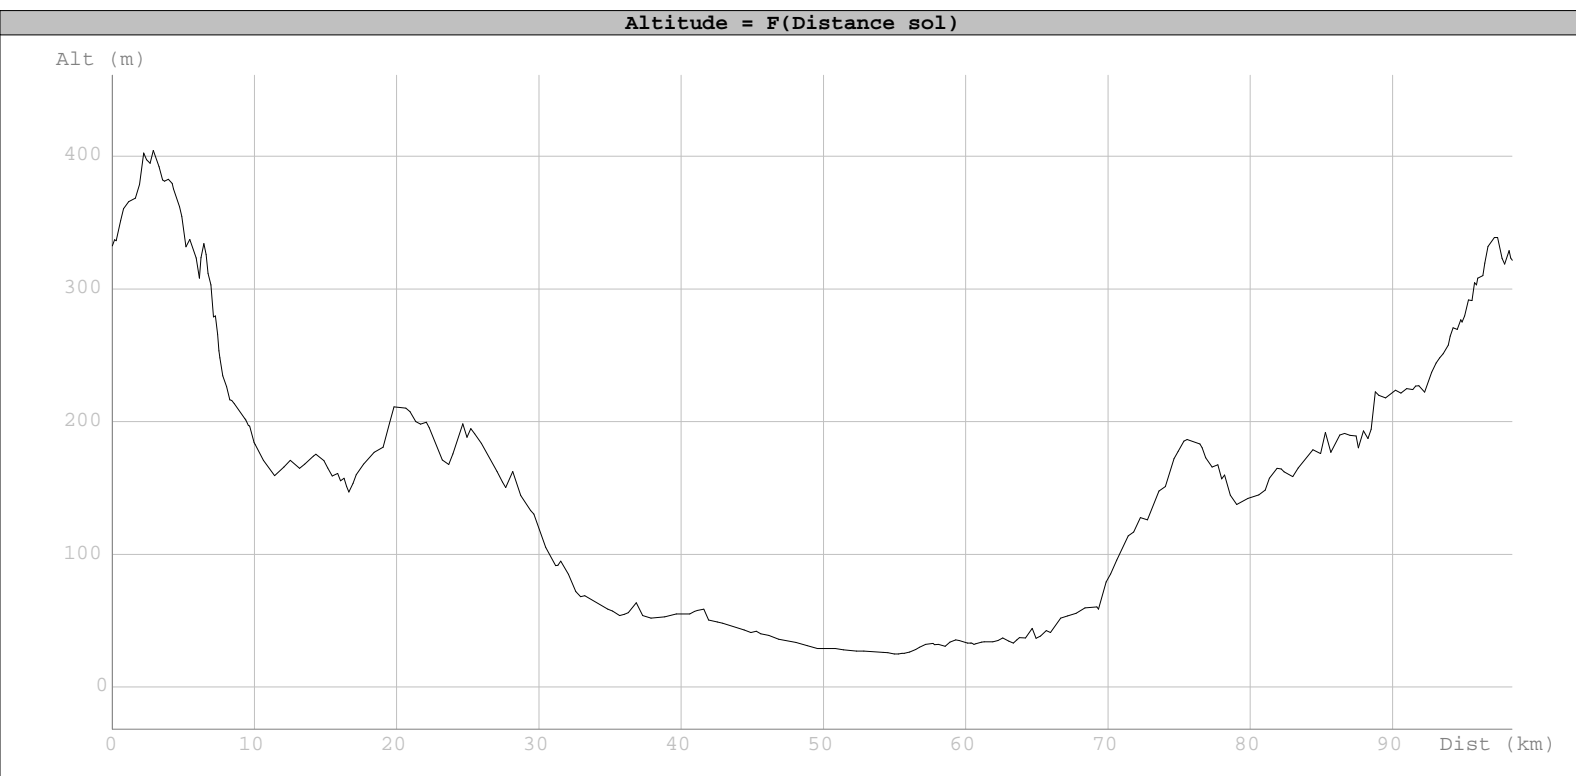

Profil de Route : Rte001

Information	
Longueur	98.438 km
Montée	734 m
Descente	745 m

Altitude	
Minimum	25 m
Moyenne	142 m
Maximum	404 m

Navigation	
Distance totale	
Déplacements	
Arrêts	
Heure de début	
Heure de fin	
Amplitude	

Altitude pondérée