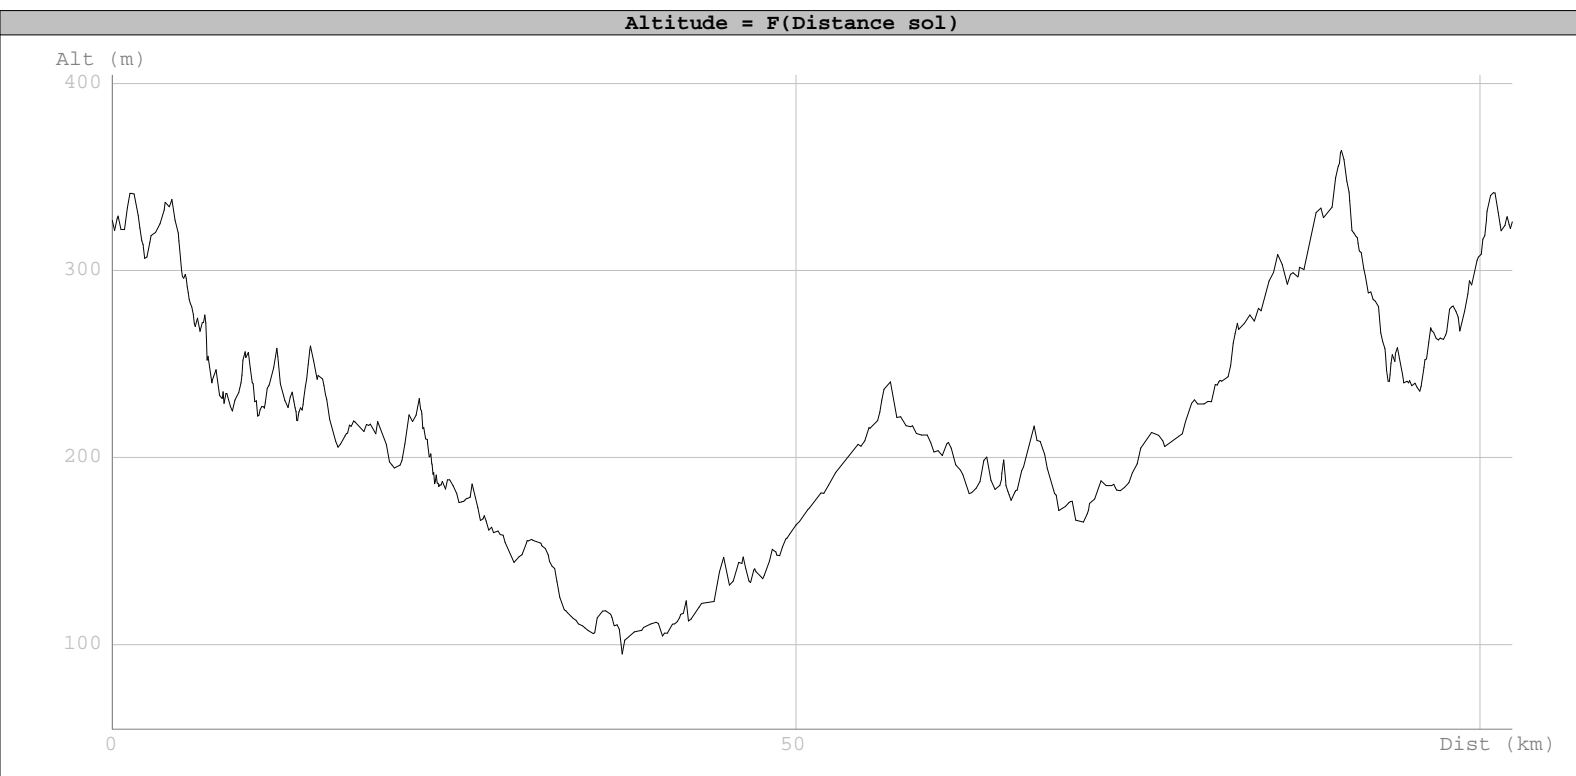

Profil de Route : Rte001

Information	
Longueur	102.398 km
Montée	1043 m
Descente	1044 m

Altitude	
Minimum	95 m
Moyenne	214 m
Maximum	364 m

Navigation	
Distance totale	
Déplacements	
Arrêts	
Heure de début	
Heure de fin	
Amplitude	

Altitude pondérée